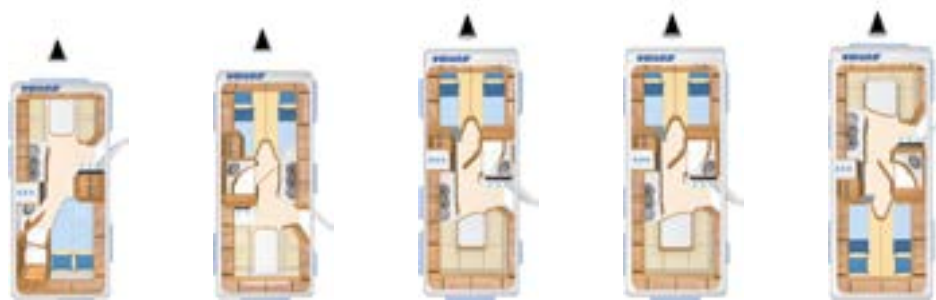

HINNAT JA TEKNISET TIEDOT ERIBA NOVA

	445	480	530	540	541
Hinta €	30 020,-	30 560,-	32 800,-	33 870,-	33 870,-
Akseli	Mono	Mono	Mono	Mono	Mono
Rengaskoko	185 R 14 C Li 102	185 R 14 C Li 102	185 R 14 C Li 102	185 R 14 C Li 102	185 R 14 C Li 102
Kokonaispituus n. cm	685	703	761	767	766
Kokonaispituus n. cm	550	570	633	633	633
Kokonaisleveys n. cm	230	230	230	240	240
Sisäleveys n. cm	218	218	218	228	228
Kokonaiskorkeus n. cm	261	261	261	261	261
Asunto-osan sisäkorkeus n. cm	198	198	198	198	198
Etuteltan A-mitta n. cm	944	963	1026	1026	1026
Paino ajovalmiina n. kg	1335	1360	1485	1535	1535
Omapaino n. kg	1255	1280	1405	1455	1455
Max. lastimäärä n. kg	165 - 665	140 - 640	115 - 515	165 - 465	165 - 465
Teknisesti sallittu kokonaispaino kg	1500 - 2000	1500 - 2000	1600 - 2000	1700 - 2000	1700 - 2000
Enimmäisaisapaino n. kg	100	100	100	100	100
Eristys lattia / sivuseinät / katto	38 / 28 / 28	38 / 28 / 28	38 / 28 / 28	38 / 28 / 28	38 / 28 / 28
Tallin oviaukko /tallinovi tai -luukku l x k cm	100 x 40	100 x 40	100 x 40	100 x 40	100 x 40
Vuodekoko edessä p x l n. cm	201 x 123	200 x 210	200 x 210 cm	200 x 220	211 x 180 / 155
Vuodekoko takana p x l n. cm	200 x 143 / 110	201 x 128 / 108	201 x 165 / 140	211 x 180 / 155	200 x 220
Ylävuoteen koko p x l n. cm					
Kerrossänkyyn vuode p x l n. cm					
Vuoteen max. kantavuus					
Vuodepaikat	4	4	4	4	4
Keittiö l x s x k n. cm	110 x 65 x 95	110 x 65 x 95	130 x 65 x 95	130 x 65 x 95	130 x 65 x 95
Jääkaapin tilavuus n. l		100			
Raikasvesijärjestelmä n. l	55	55	55	55	55
Lämminvesivaraaja n. l	10	10	10	10	10
Harmaavesisäiliö n. l	25 / 55 (O)	25 / 55 (O)	25 / 55 (O)	25 / 55 (O)	25 / 55 (O)
Kaasujärjestelmä kg	2 x 11 kg	2 x 11 kg	2 x 11 kg	2 x 11 kg	2 x 11 kg
Pistorasiat 230 V	8	8	8	8	8
Pistorasiat USB	2	2	2	2	2

● Standard
◆ upon request (no extra cost)

○ Optional extra
— not possible

□ Optional extra available in a package
▲ mandatory

← Left
→ Right

* Tieto ei ole varmistunut painohetken mennessä