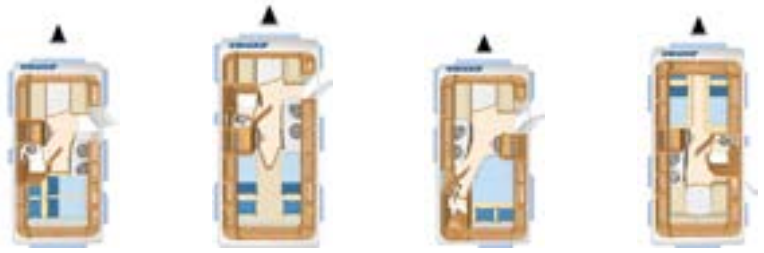

● Standard
◆ upon request (no extra cost)

○ Optional extra
— not possible

□ Optional extra available in a package
▲ mandatory

← Left
→ Right

* Tieto ei ole varmistunut painohetkeen mennessä

	Nova Light 425	Nova Light 442	Nova Light 465	Nova Light 470
Hinta €	23 550,-	25 390,-	25 060,-	25 060,-
Akseli	Mono	Mono	Mono	Mono
Rengaskoko	185 R14 C 102 L	185 R14 C 102 L	185 R14 C 102 L	185 R14 C 102 L
Kokonaispituus n. cm	607	667	607	647
Kokonaispituus n. cm	486	546	486	526
Kokonaisleveys n. cm	217	217	225	217
Sisäleveys n. cm	200	200	208	200
Kokonaiskorkeus n. cm	257	257	257	257
Kokonaiskorkeus suljetulla kattovuoteella				
Overall height (closed pop-top roof)				
Asunto-osan sisäkorkeus n. cm	198	198	198	198
Sisäkorkeus asunto-osassa n. cm				
Etuteltan A-mitta n. cm	860	920	860	900
Paino ajovalmiina n. kg	1035	1110	1065	1100
Omapaino n. kg	975	1046	1005	1040
Max. lastimäärä n. kg	165 - 465	190 - 390	135 - 435	200 - 400
Teknisesti sallittu kokonaispaino kg	1200 - 1500	1300 - 1500	1200 - 1500	1300 - 1500
Enimmäisaisapaino n. kg	100	100	100	100
Eristys lattia / sivuseinät / katto	41 / 30 / 30	41 / 30 / 30	41 / 30 / 30	41 / 30 / 30
Tallin oviaukko /tallinovi tai -luukku l x k cm		100	100	100
Vuodekoko edessä p x l n. cm	200 x 99/ 130	200 x 93/ 130	200 x 99/ 130	200 x 80 / 190 x 80
Vuodekoko takana p x l n. cm	193 x 135	200 x 200	200 x 137	200 x 120/ 100
Kattovuoteen vuodekoko p x l n. cm				
Vuodepaikat	3	3	3	3
Keittiö l x s x k n. cm	102 x 64 x 96	135 x 64 x 96	118 x 64 x 96	101 x 64 x 96
Jääkaapin tilavuus n. l	80	80	80	80
Raikasvesijärjestelmä n. l	45	45	45	45
Kaasujärjestelmä kg	2 x 11 kg	2 x 11 kg	2 x 11 kg	2 x 11 kg
Pistorasiat 230 V	3/ +2 (O)	3/ +2 (O)	3/ +2 (O)	3/ +2 (O)